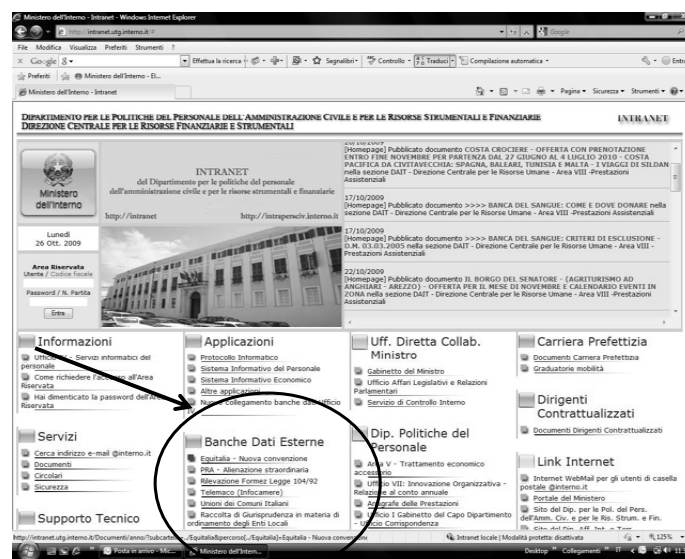

Intranet

- **L'intranet è una rete locale (LAN), o un raggruppamento di reti locali, usata all'interno di una organizzazione per facilitare la comunicazione e l'accesso all'informazione**
  → **accesso ristretto all'organizzazione**
- Il termine è riferito alla rete di servizi e di informazioni di utilità generale agli utenti dell'organizzazione ed accessibili dalla rete interna

Corso di formazione - Claudia Canali

1-7

Servizi Intranet

Corso di formazione - Claudia Canali

1-8